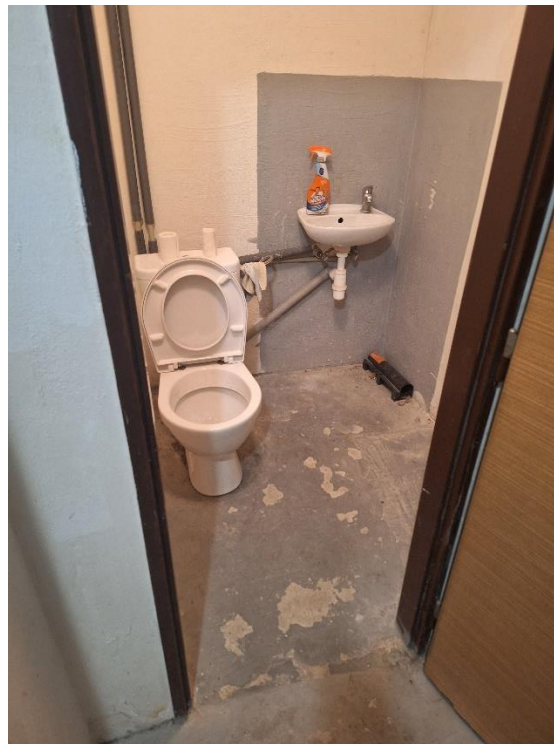

Prostor s WC a výlevkou - vchod 2272/2

PŮVODNÍ STAV – PŘED REKONSTRUKCÍ

PROSTOR PO REKONSTRUKCI – SAMOSTATNÁ MÍSTNOST S WC A NOVÁ PLNĚ FUNKČNÍ ÚKLIDOVÁ KOMORA VCHODU 2272

Úklidová komora - vchod 2273/4

PŮVODNÍ STAV – PŘED REKONSTRUKCÍ

NOVÝ STAV – PO REKONSTRUKCI

Úklidová komora a WC - vchod 2274/6

ÚKLIDOVÁ KOMORA A MÍSTNOST WC PŮVODNÍ STAV – PŘED REKONSTRUKCÍ

ÚKLIDOVÁ KOMORA A MÍSTNOST WC - PO REKONSTRUKCI

Úklidová komora a místnost WC - vchod 2275/8