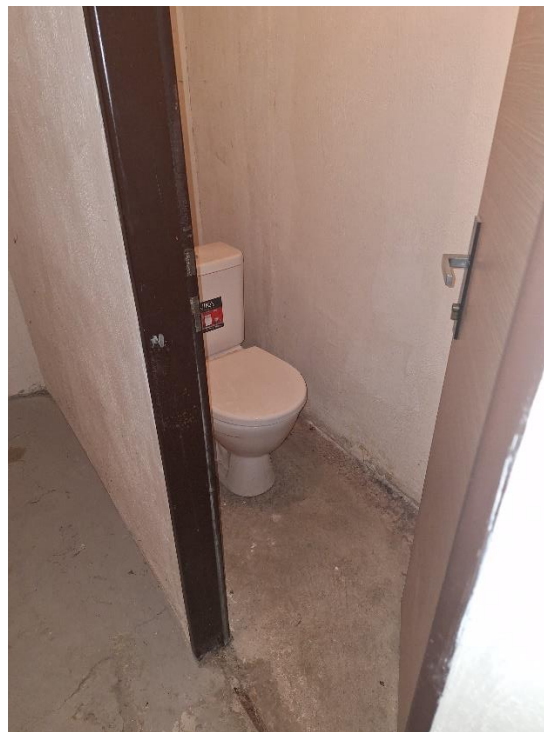

Prostor s WC a výlevkou - vchod 2272/2

PŮVODNÍ STAV – PŘED REKONSTRUKCÍ

PROSTOR PO REKONSTRUKCI – SAMOSTATNÁ MÍSTNOST S WC A NOVÁ PLNĚ FUNKČNÍ ÚKLIDOVÁ KOMORA VCHODU 2272

Úklidová komora - vchod 2273/4

PŮVODNÍ STAV – PŘED REKONSTRUKCÍ

NOVÝ STAV – PO REKONSTRUKCI

Úklidová komora a WC - vchod 2274/6

ÚKLIDOVÁ KOMORA A MÍSTNOST WC PŮVODNÍ STAV – PŘED REKONSTRUKCÍ

ÚKLIDOVÁ KOMORA A MÍSTNOST WC - PO REKONSTRUKCI

Úklidová komora a místnost WC - vchod 2275/8

ÚKLIDOVÁ KOMORA A MÍSTNOST WC PŮVODNÍ STAV – PŘED REKONSTRUKCÍ

ÚKLIDOVÁ KOMORA A MÍSTNOST WC - PO REKONSTRUKCI

Úklidová komora - vchod 2276/10

ÚKLIDOVÁ KOMORA PŮVODNÍ STAV – PŘED REKONSTRUKCÍ

ÚKLIDOVÁ KOMORA - PO REKONSTRUKCI