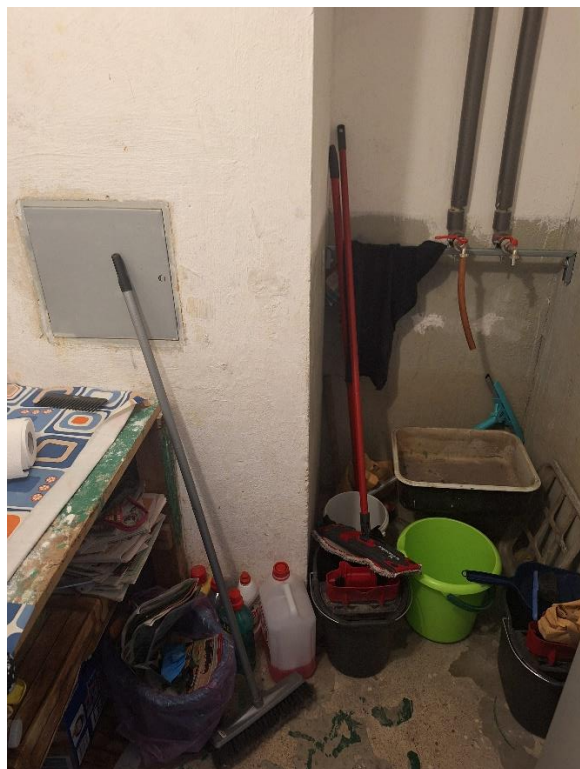

Prostor s WC a výlevkou - vchod 2272/2

PŮVODNÍ STAV – PŘED REKONSTRUKCÍ

PROSTOR PO REKONSTRUKCI – SAMOSTATNÁ MÍSTNOST S WC A NOVÁ PLNĚ FUNKČNÍ ÚKLIDOVÁ KOMORA VCHODU 2272

Úklidová komora - vchod 2273/4

PŮVODNÍ STAV – PŘED REKONSTRUKCÍ

NOVÝ STAV – PO REKONSTRUKCI

Úklidová komora a WC - vchod 2274/6

ÚKLIDOVÁ KOMORA A MÍSTNOST WC PŮVODNÍ STAV – PŘED REKONSTRUKCÍ

ÚKLIDOVÁ KOMORA A MÍSTNOST WC - PO REKONSTRUKCI

Úklidová komora a místnost WC - vchod 2275/8

ÚKLIDOVÁ KOMORA A MÍSTNOST WC PŮVODNÍ STAV – PŘED REKONSTRUKCÍ

ÚKLIDOVÁ KOMORA A MÍSTNOST WC - PO REKONSTRUKCI

Úklidová komora - vchod 2276/10

ÚKLIDOVÁ KOMORA PŮVODNÍ STAV – PŘED REKONSTRUKCÍ

ÚKLIDOVÁ KOMORA - PO REKONSTRUKCI

Úklidová komora a WC - vchod 2277/12

ÚKLIDOVÁ KOMORA A MÍSTNOST WC PŮVODNÍ STAV – PŘED REKONSTRUKCÍ

ÚKLIDOVÁ KOMORA A MÍSTNOST WC - PO REKONSTRUKCI