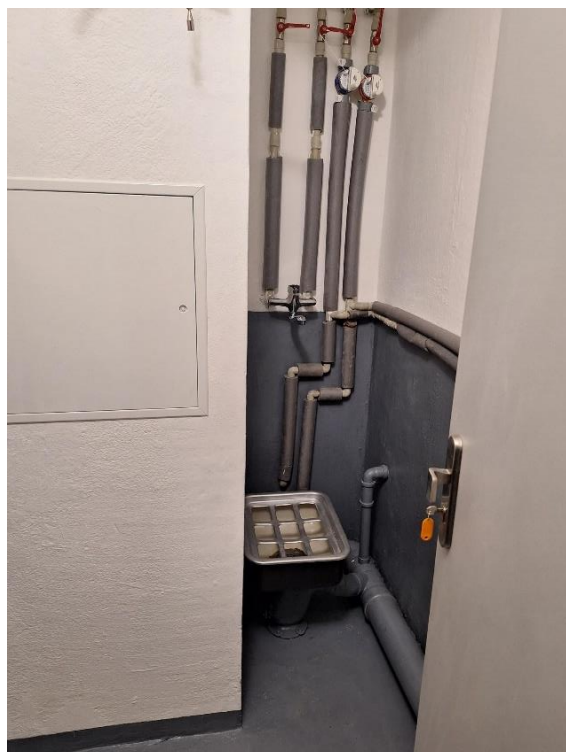

Prostor s WC a výlevkou - vchod 2272/2

PŮVODNÍ STAV – PŘED REKONSTRUKCÍ

PROSTOR PO REKONSTRUKCI – SAMOSTATNÁ MÍSTNOST S WC A NOVÁ PLNĚ FUNKČNÍ ÚKLIDOVÁ KOMORA VCHODU 2272

Úklidová komora - vchod 2273/4

PŮVODNÍ STAV – PŘED REKONSTRUKCÍ

NOVÝ STAV – PO REKONSTRUKCI

Úklidová komora a WC - vchod 2274/6

ÚKLIDOVÁ KOMORA A MÍSTNOST WC PŮVODNÍ STAV – PŘED REKONSTRUKCÍ

ÚKLIDOVÁ KOMORA A MÍSTNOST WC - PO REKONSTRUKCI

Úklidová komora a místnost WC - vchod 2275/8

ÚKLIDOVÁ KOMORA A MÍSTNOST WC PŮVODNÍ STAV – PŘED REKONSTRUKCÍ

ÚKLIDOVÁ KOMORA A MÍSTNOST WC - PO REKONSTRUKCI

Úklidová komora - vchod 2276/10

ÚKLIDOVÁ KOMORA PŮVODNÍ STAV – PŘED REKONSTRUKCÍ

ÚKLIDOVÁ KOMORA - PO REKONSTRUKCI

Úklidová komora a WC - vchod 2277/12

ÚKLIDOVÁ KOMORA A MÍSTNOST WC PŮVODNÍ STAV – PŘED REKONSTRUKCÍ

ÚKLIDOVÁ KOMORA A MÍSTNOST WC - PO REKONSTRUKCI