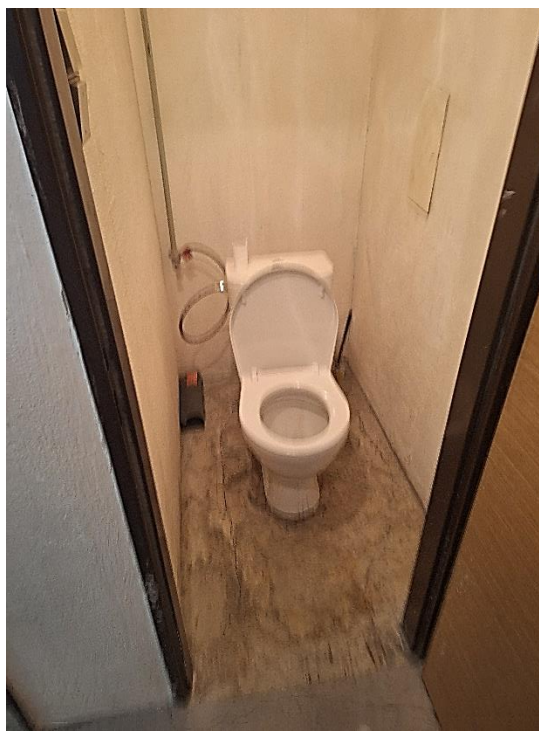

Úklidová komora a WC - vchod 2277/12

ÚKLIDOVÁ KOMORA A MÍSTNOST WC PŮVODNÍ STAV – PŘED REKONSTRUKCÍ