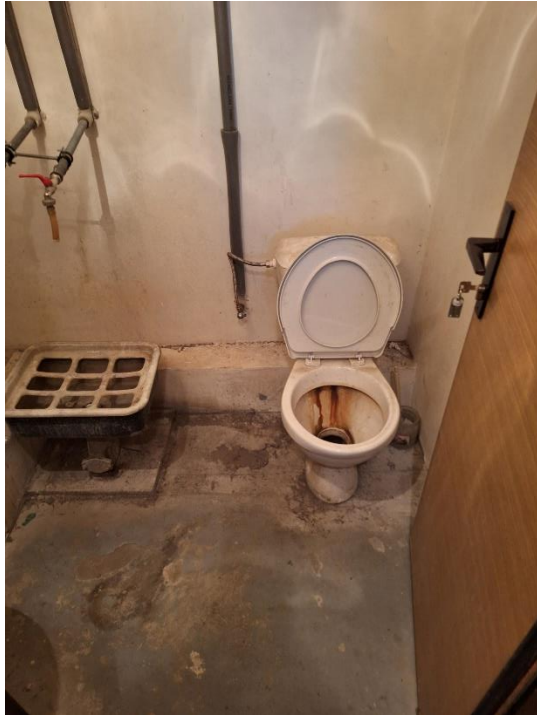

Prostor s WC a výlevkou - vchod 2272/2

PŮVODNÍ STAV – PŘED REKONSTRUKCÍ

PROSTOR PO REKONSTRUKCI – SAMOSTATNÁ MÍSTNOST S WC A NOVÁ PLNĚ FUNKČNÍ ÚKLIDOVÁ KOMORA VCHODU 2272

Úklidová komora - vchod 2273/4

PŮVODNÍ STAV – PŘED REKONSTRUKCÍ

NOVÝ STAV – PO REKONSTRUKCI

Úklidová komora a WC - vchod 2274/6

ÚKLIDOVÁ KOMORA A MÍSTNOST WC PŮVODNÍ STAV – PŘED REKONSTRUKCÍ

ÚKLIDOVÁ KOMORA A MÍSTNOST WC - PO REKONSTRUKCI

Úklidová komora a místnost WC - vchod 2275/8

ÚKLIDOVÁ KOMORA A MÍSTNOST WC PŮVODNÍ STAV – PŘED REKONSTRUKCÍ

ÚKLIDOVÁ KOMORA A MÍSTNOST WC - PO REKONSTRUKCI

Úklidová komora - vchod 2276/10

ÚKLIDOVÁ KOMORA PŮVODNÍ STAV – PŘED REKONSTRUKCÍ

ÚKLIDOVÁ KOMORA - PO REKONSTRUKCI